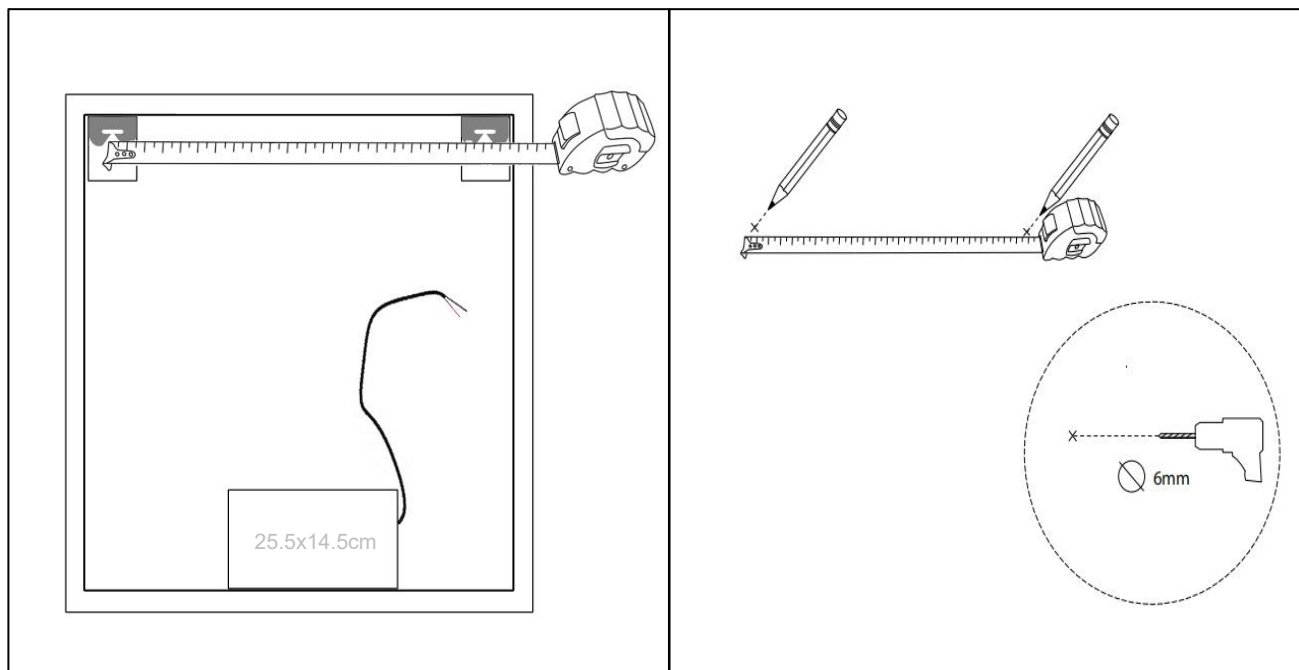

Mie-4 1000x800

nordic-bad

SPECIFIKATIONER

Strømforsyning	230V/50Hz
Lyskilde	LED
Wattage	38 W
Kelvin	3000K-6000K
Ra-Værdi	>95
IP-klasse	IP44
Beskyttelsesklasse	II
Godkendelser	CE/RoHS
Anti-damp	30 W

TOUCH-KNAP

Funktion Tænd/Sluk/Farveændring/Anti-damp

EMBALLAGE

Yderkasse størrelse 106x7x86 cm

Yderkasse Vægt G.W.:12.4 KGS/N.W.:10.6 KGS

Advarsel! Sluk altid for strømmen under installation og vedligeholdelse!

(1) Anti-damp (2) Tænd / sluk / Farve skift