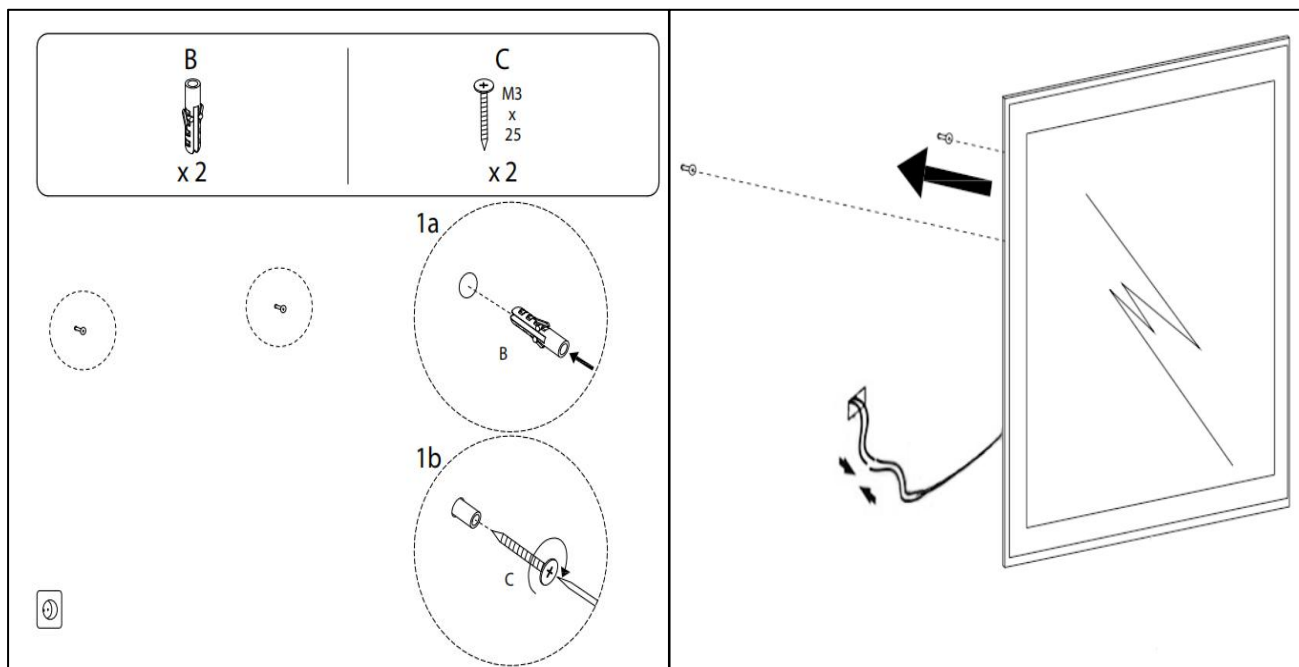

Mie-4 1000x800

nordic-bad

SPECIFIKATIONER

Strømforsyning	230V/50Hz
Lyskilde	LED
Wattage	38 W
Kelvin	3000K-6000K
Ra-Værdi	>95
IP-klasse	IP44
Beskyttelsesklasse	II
Godkendelser	CE/RoHS
Anti-damp	30 W

TOUCH-KNAP

Funktion Tænd/Sluk/Farveændring/Anti-damp

EMBALLAGE

Yderkasse størrelse 106x7x86 cm

Yderkasse Vægt G.W.:12.4 KGS/N.W.:10.6 KGS

Advarsel! Sluk altid for strømmen under installation og vedligeholdelse!

(1) Anti-damp (2) Tænd / sluk / Farve skift