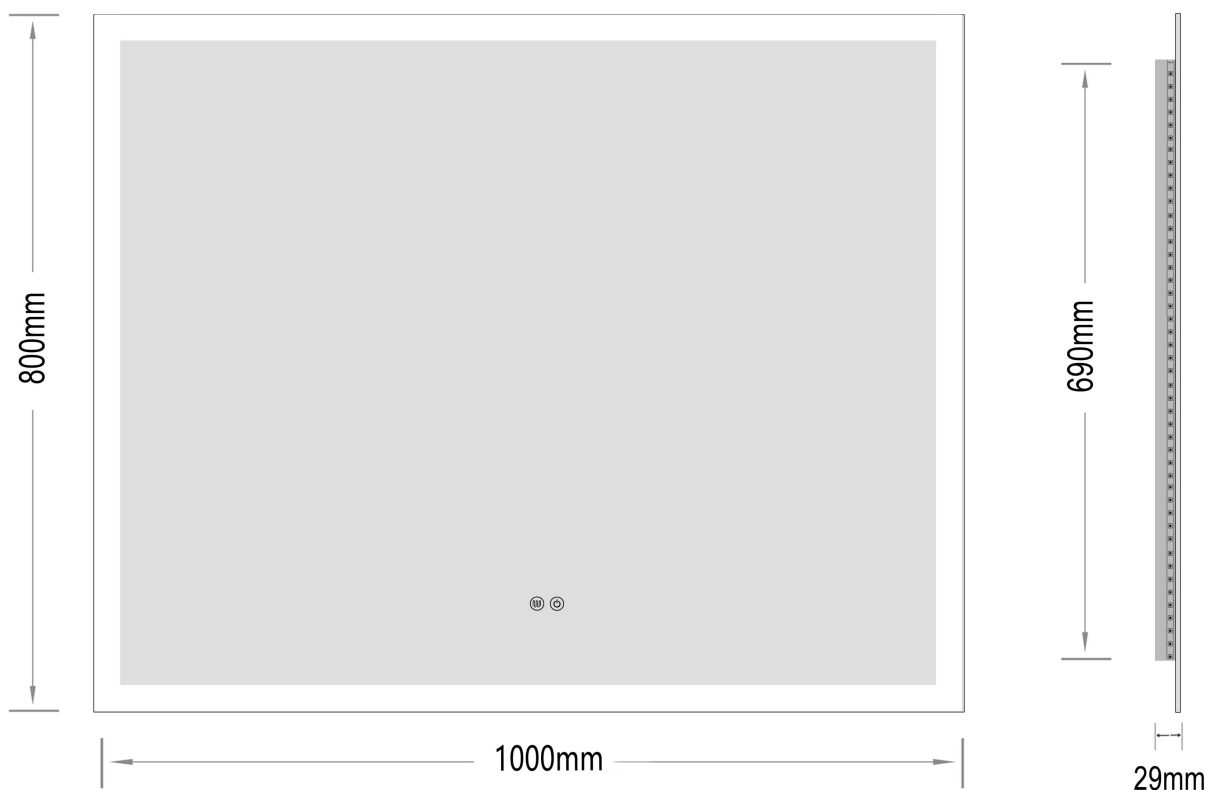

Mie-4 1000x800

nordic-bad

SPECIFIKATIONER

Strømforsyning	230V/50Hz
Lyskilde	LED
Wattage	38 W
Kelvin	3000K-6000K
Ra-Værdi	>95
IP-klasse	IP44
Beskyttelsesklasse	II
Godkendelser	CE/RoHS
Anti-damp	30 W

TOUCH-KNAP

Funktion Tænd/Sluk/Farveændring/Anti-damp

EMBALLAGE

Yderkasse størrelse 106x7x86 cm

Yderkasse Vægt G.W.:12.4 KGS/N.W.:10.6 KGS

Advarsel! Sluk altid for strømmen under installation og vedligeholdelse!

(1) Anti-damp (2) Tænd / sluk / Farve skift